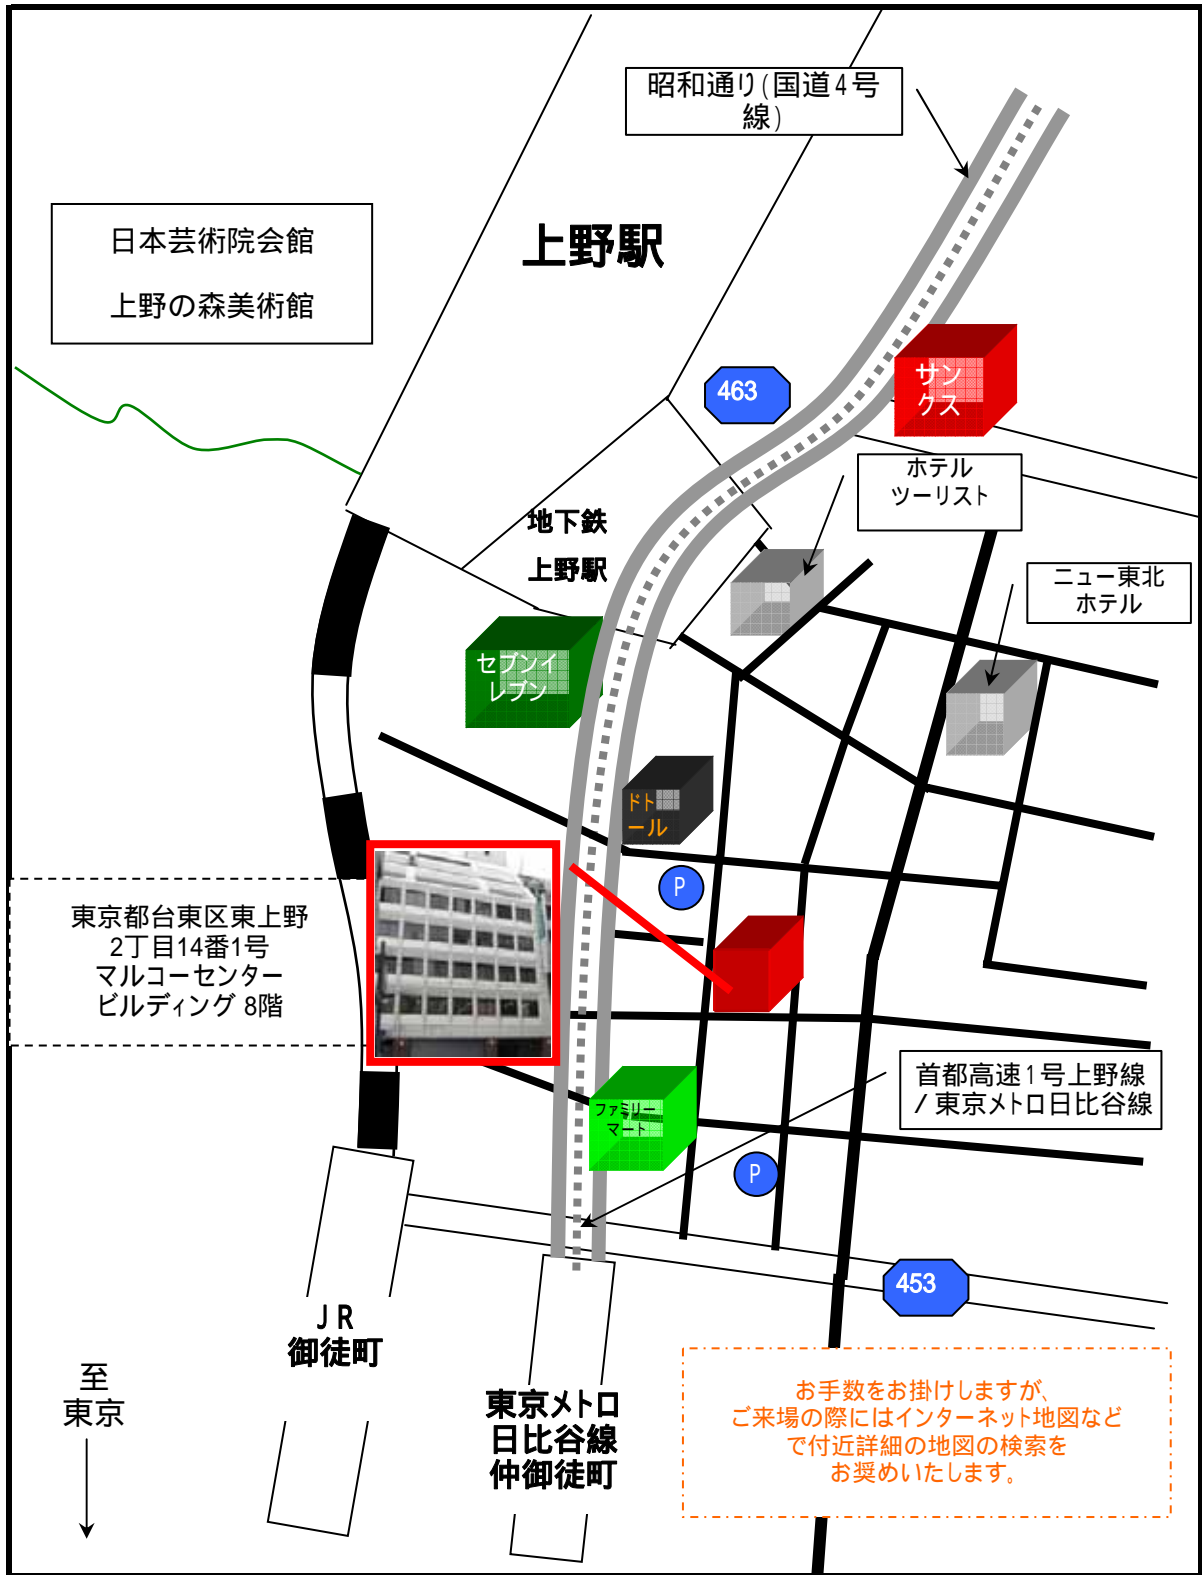

カツデンアーキテック株式会社
東京本社 略地図

カツデンアーキテック 東京本社
東京都台東区東上野2丁目14番1号 マルコーセンタービルディング 8階

*** 交通のご案内 ***

東京メトロ(日比谷線) 仲御徒町駅 [出口3] 徒歩 約4分
都営地下鉄(大江戸線) 上野御徒町 出口[A8] 徒歩 約5分
JR御徒町駅 徒歩 約5分
JR上野駅 出口[東上野口] 徒歩 約7分